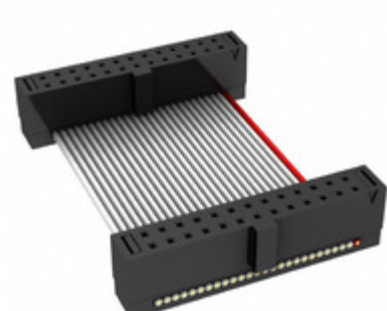

## FFSD-13-D-19.68-01-N

Obrázky jsou pouze orientační.  
Podrobné informace o produktu naleznete v části Technické údaje produktu.  
Koupit FFSD-13-D-19.68-01-N s důvěrou od Component-World.HK, 1 rok záruka

**Part Number:** [FFSD-13-D-19.68-01-N](#)

**Výrobce:** [Samtec, Inc.](#)

**Popis:** .050 X .050 C.L. FEMALE IDC ASSE

**Datový list:** [FFSD Series Datasheet](#)

[FFSD-xx-x-xx.xx-01-x-x-zzz Drawing](#)

**RoHS Status:** Bez olova / V souladu RoHS

### PARAMETR PRODUKTU

<b>Part Number</b>	FFSD-13-D-19.68-01-N	<b>Výrobce</b>	<a href="#">Samtec, Inc.</a>
<b>Popis</b>	.050 X .050 C.L. FEMALE IDC ASSE	<b>Stav volného vedení / RoHS</b>	Bez olova / V souladu RoHS
<b>Dostupné množství</b>	6346 pcs	<b>Datový list</b>	<a href="#">FFSD Series Datasheet</a> <a href="#">FFSD-xx-x-xx.xx-01-x-x-zzz Drawing</a>
<b>Kategorie</b>	<a href="#">Sestavy kabelů</a>	<b>Série</b>	*
<b>Výrobní standardní doba výroby</b>	3 Weeks	<b>Stav volného vedení / RoHS</b>	Lead free / RoHS Compliant
<b>Detailní popis</b>	Position Cable Assembly Rectangular		